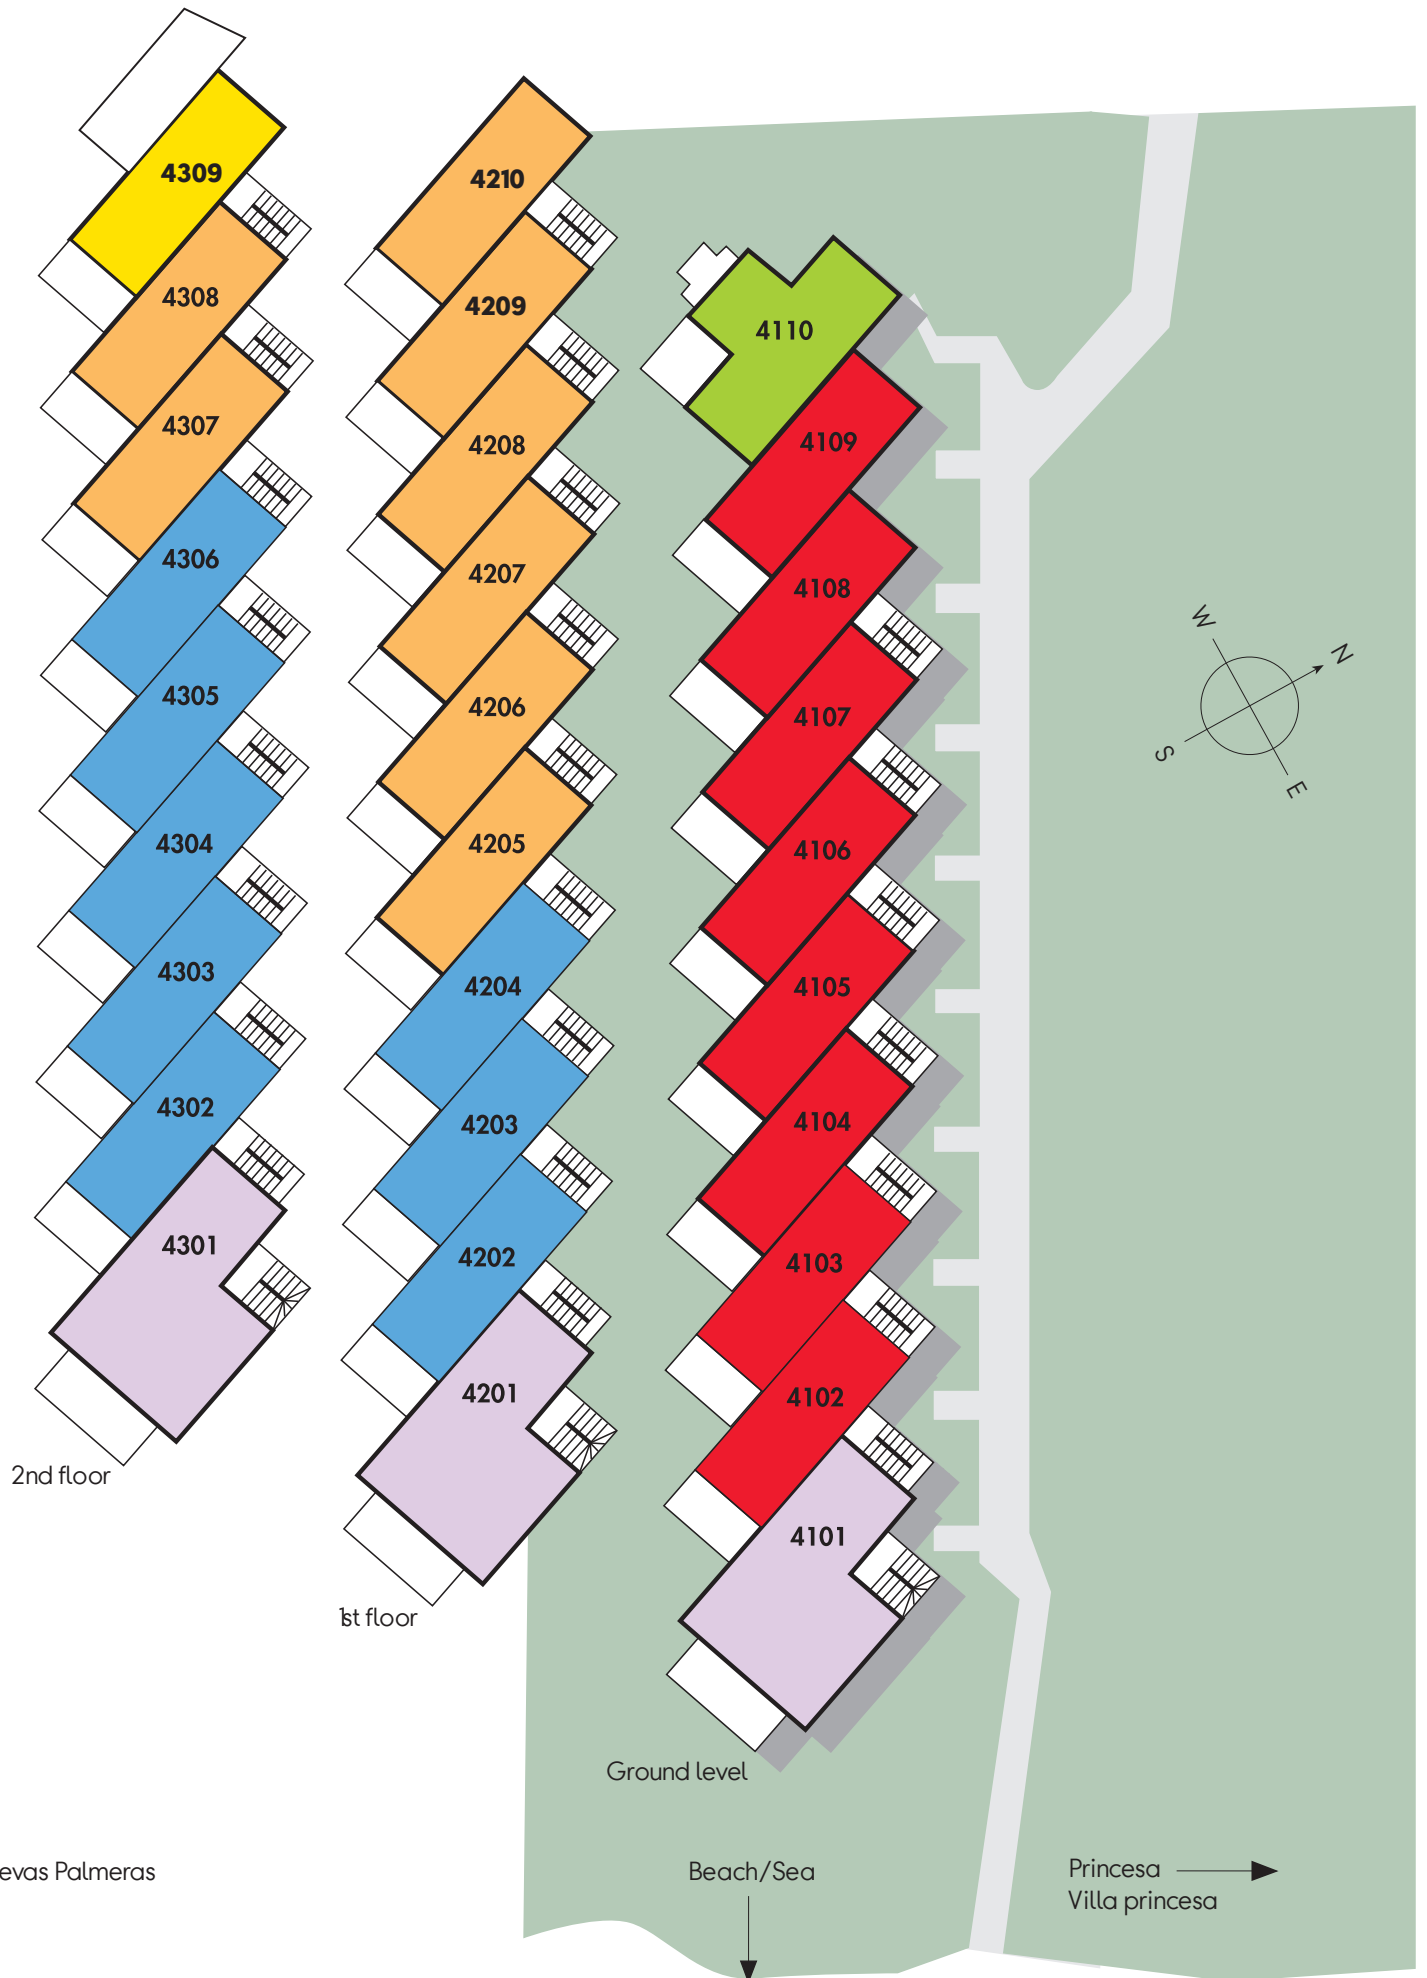

Sunwing Alcudia Beach, Victoria – Kesä 2026

2. **1** **FAMILY – 1 huone, 2 parveketta ympäristön suuntaan (A12BA2)**
   8 **FAMILY – 2 huonetta, parveke meren puolella (A22FSB)**
   1 **FAMILY – 3 huonetta, parveke maan tasalla ja ympäristön suuntaan (A32BAL)**
   8 **ROYAL FAMILY SUITE – 2 huonetta, parveke maan tasalla ja meren puolella (A22RFT)**
   8 **ROYAL FAMILY SUITE – 2 huonetta, parveke meren puolella (A22RFS)**
   3 **ROYAL FAMILY SUITE – 3 huonetta, parveke ja merinäköala, osa maan tasalla (A34RSB)**