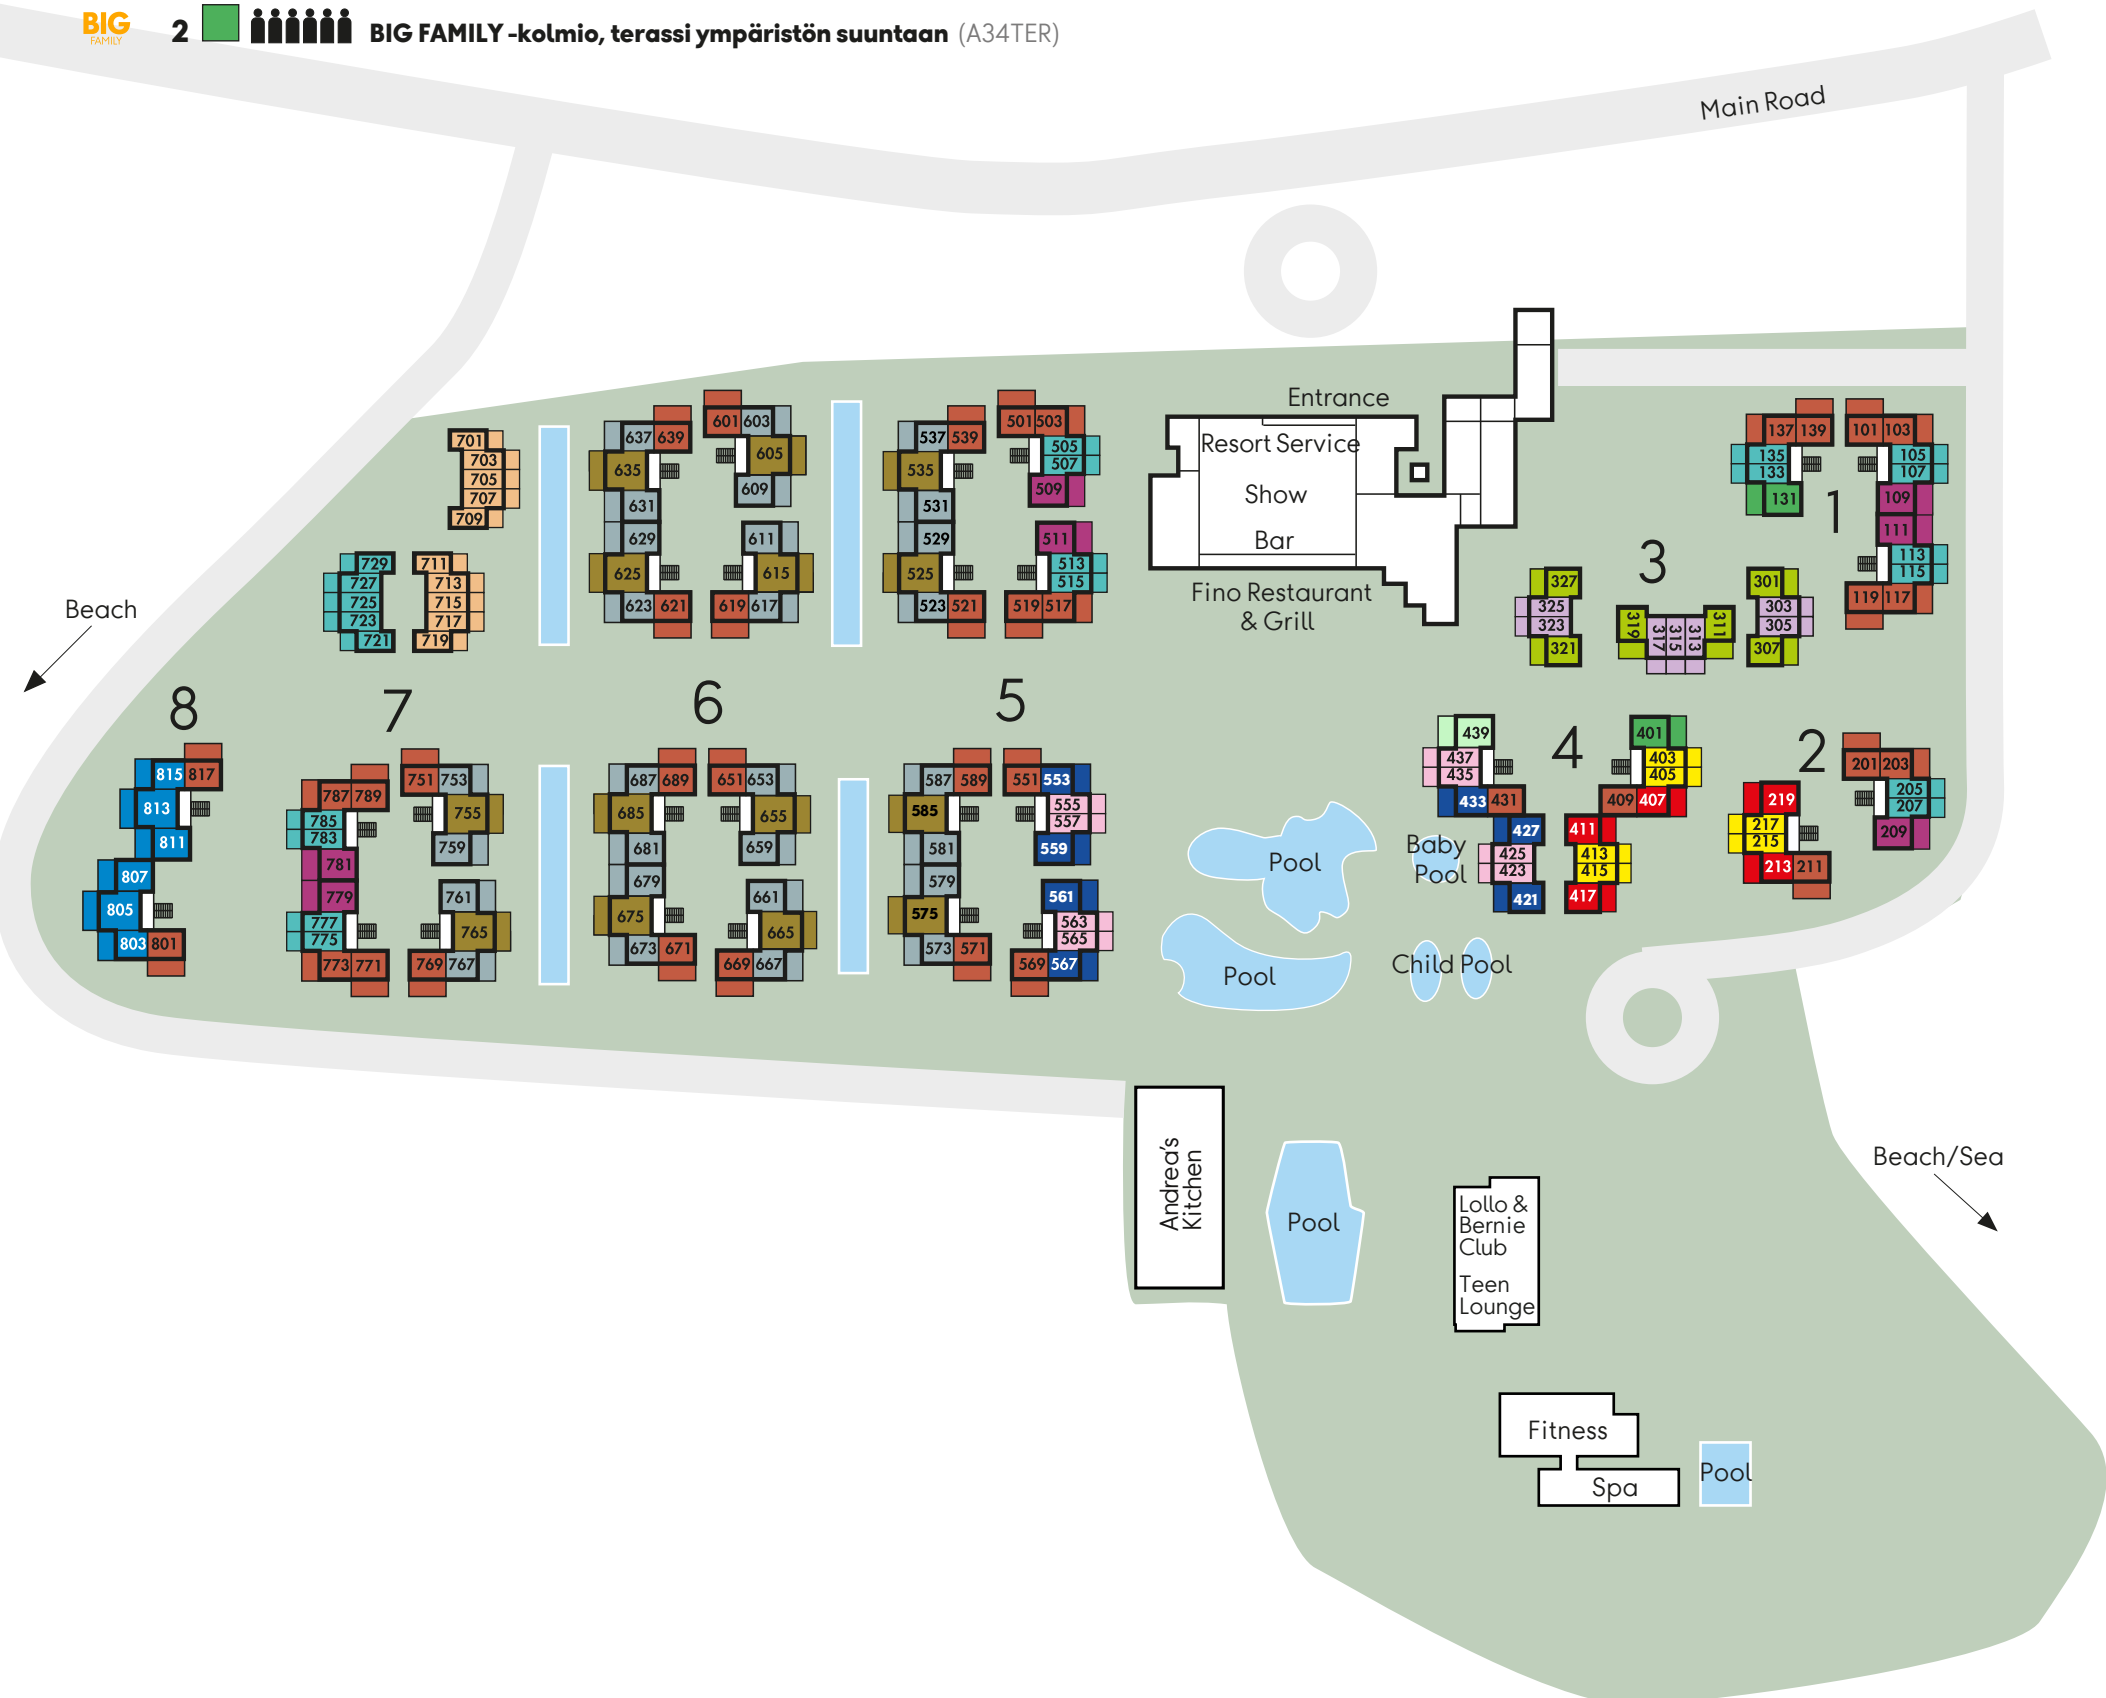

Sunwing Sandy Bay Beach

Ground level

- 
7

SMALL FAMILY -yksiö, terassi ympäristön suuntaan. Sopii liikuntaesteisille (A12HCP)
- 21

FAMILY-yksiö, terassi ympäristön suuntaan (A12TER)
- 37

FAMILY-kaksio, terassi ympäristön suuntaan (A22TER)
- 
6

FAMILY-kaksio, terassi ympäristön suuntaan. Sopii liikuntaesteisille (A22HCP)
- 7

FAMILY-kaksio 5 hengelle, terassi ympäristön suuntaan (A22T3X)
- 
6

HAPPY BABY -yksiö, terassi puutarhaan päin (A12HBT)
- 
5

HAPPY BABY -kaksio, terassi puutarhaan päin (A22HBT)
- 
6

LOLLO & BERNIE SUITE -kaksio, terassi puutarhaan päin (A22LB)
- 
8

ROYAL FAMILY LOUNGE SUITE -yksiö, terassi allasalueelle päin (A12RPT)
- 
7

ROYAL FAMILY LOUNGE SUITE -kaksio, terassi allasalueelle päin (A22RPT)
- 
1

ROYAL FAMILY POOL SUITE -kolmio, suuri terassi, suora pääsy omaan, jaettuun uima-altaaseen (A32RPA)
- 
2

BIG FAMILY -kolmio, terassi ympäristön suuntaan (A34TER)

Sunwing Sandy Bay Beach

1st floor

- 66  FAMILY-yksiö, parveke ympäristön suuntaan (A12BAL)
- 6  FAMILY-yksiö, parveke allasalueelle päin (A12POB)
- 61  FAMILY-kaksio, parveke ympäristön suuntaan (A22BAL)
- 22  FAMILY-kaksio 5 hengelle, parveke ympäristön suuntaan (A22B3X)
- 5  FAMILY-kaksio, parveke allasalueelle päin (A22POB)
-  2  BIG FAMILY -kolmio, parveke ympäristön suuntaan (A34BAL)
-  1  BIG FAMILY -kolmio, parveke allasalueelle päin (A34POB)